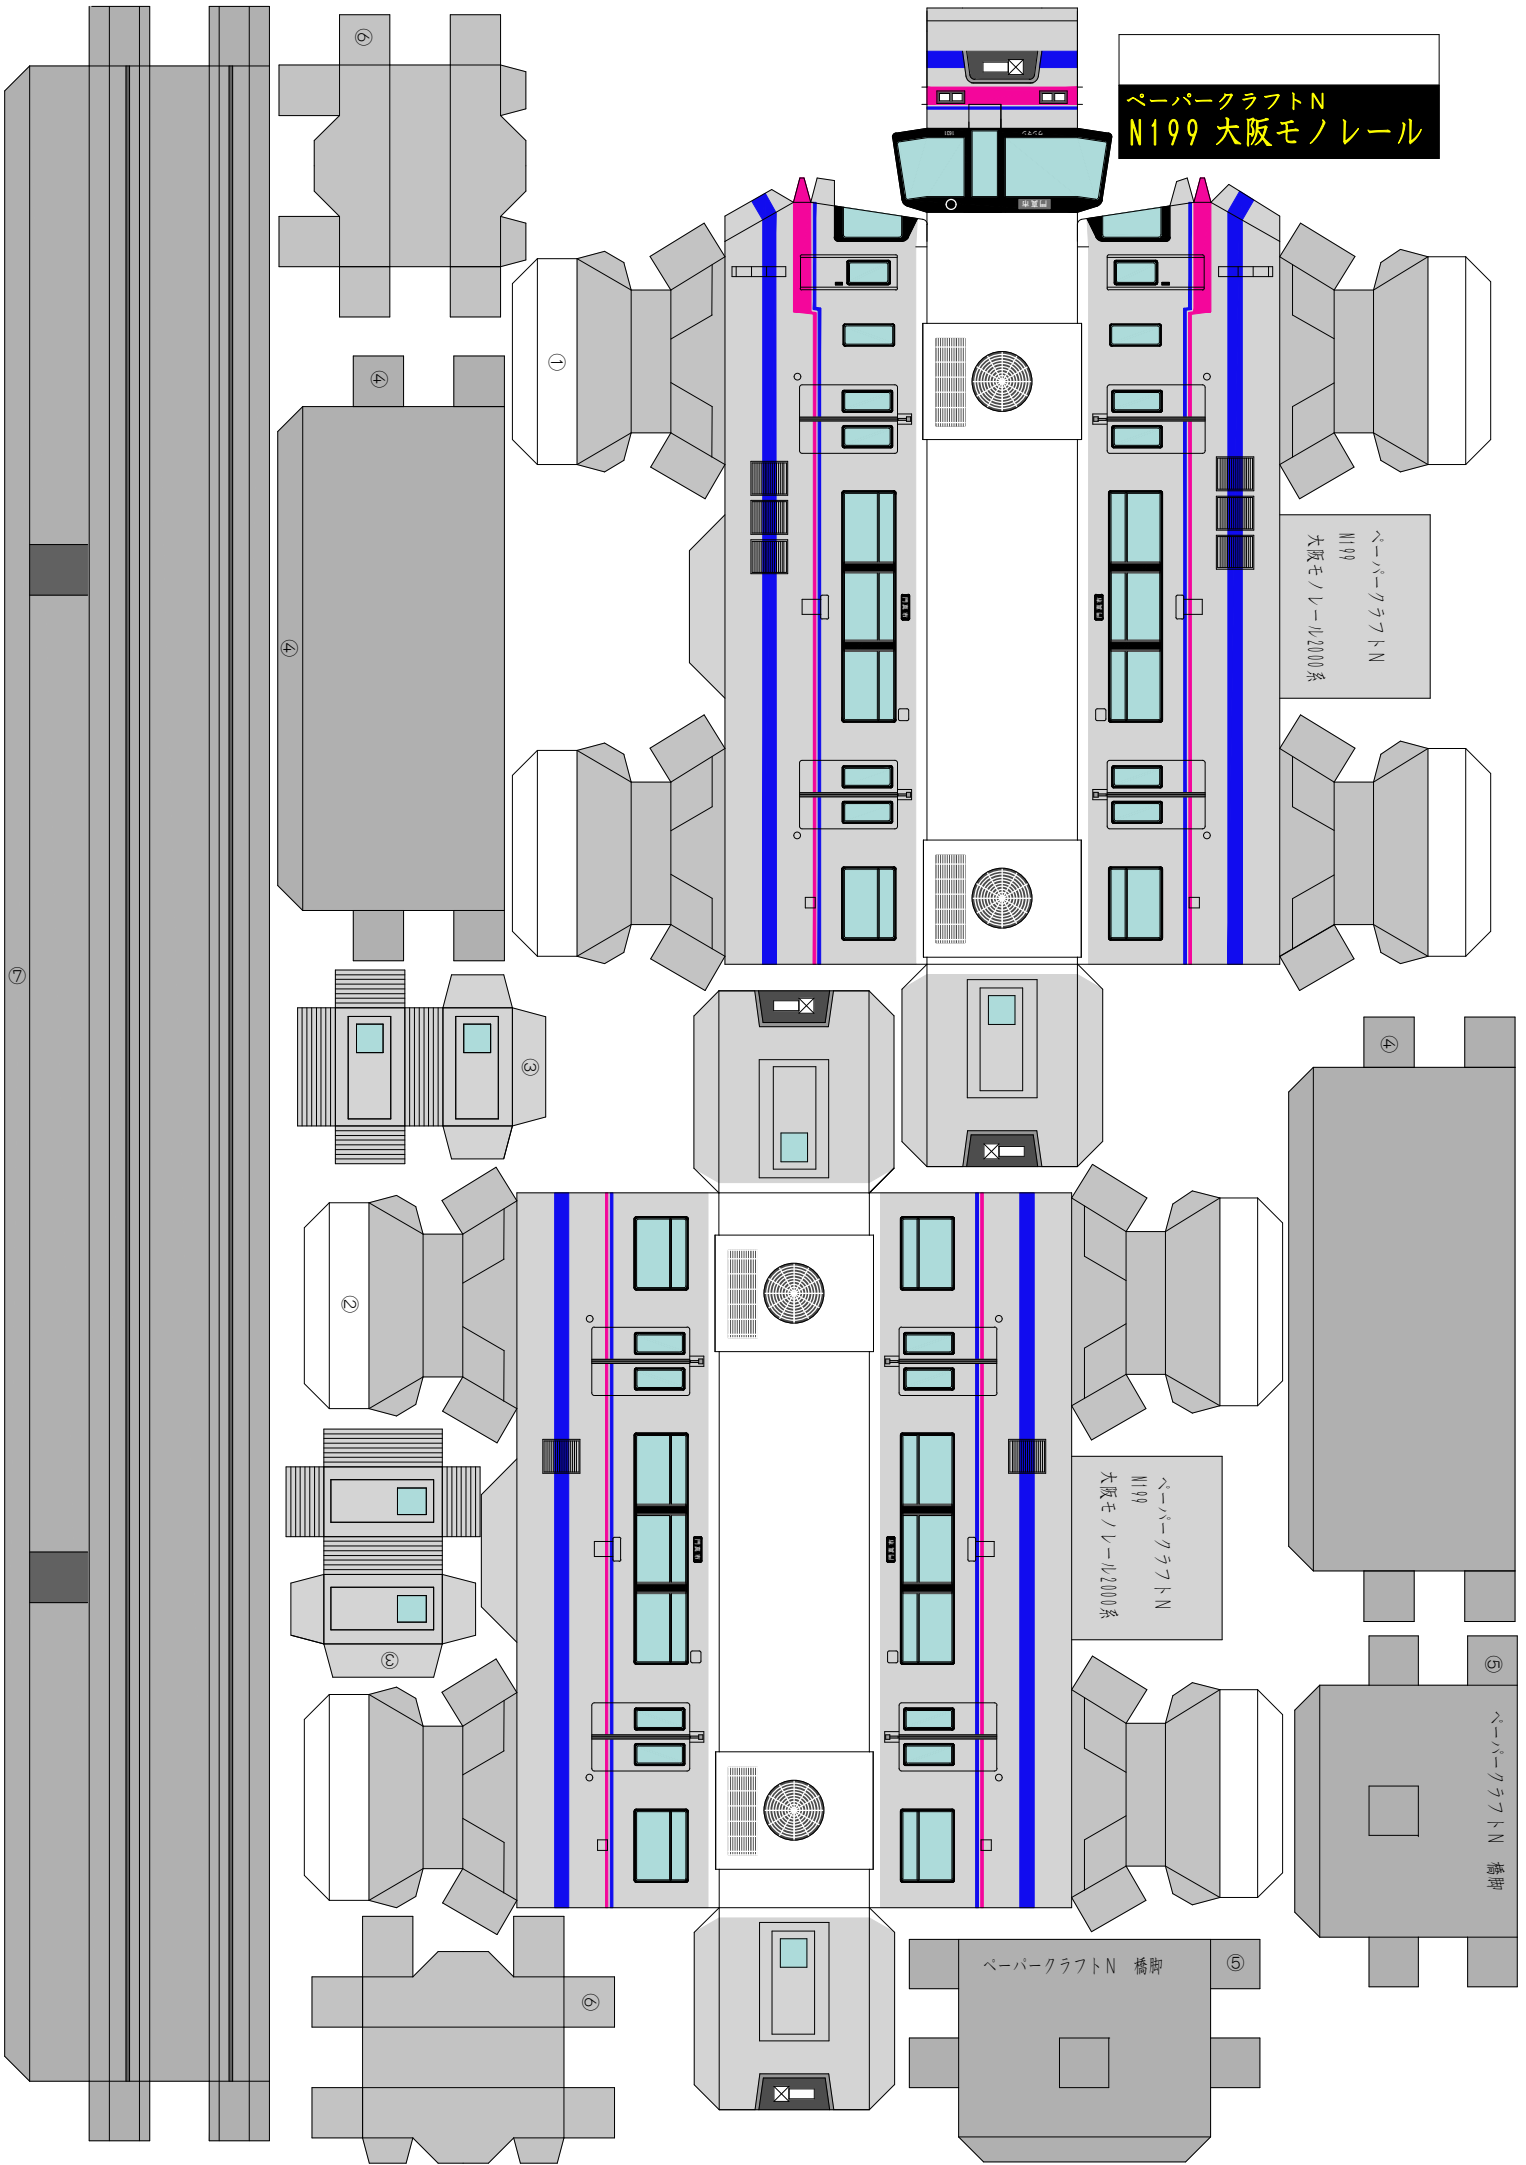

ペーパークラフトN  
N199 大阪モノレール

ペーパークラフトN  
N199  
大阪モノレール2000系

ペーパークラフトN  
N199  
大阪モノレール2000系

ペーパークラフトN 橋脚

ペーパークラフトN 橋脚

7

6

4

7

1

3

2

3

6

5

5